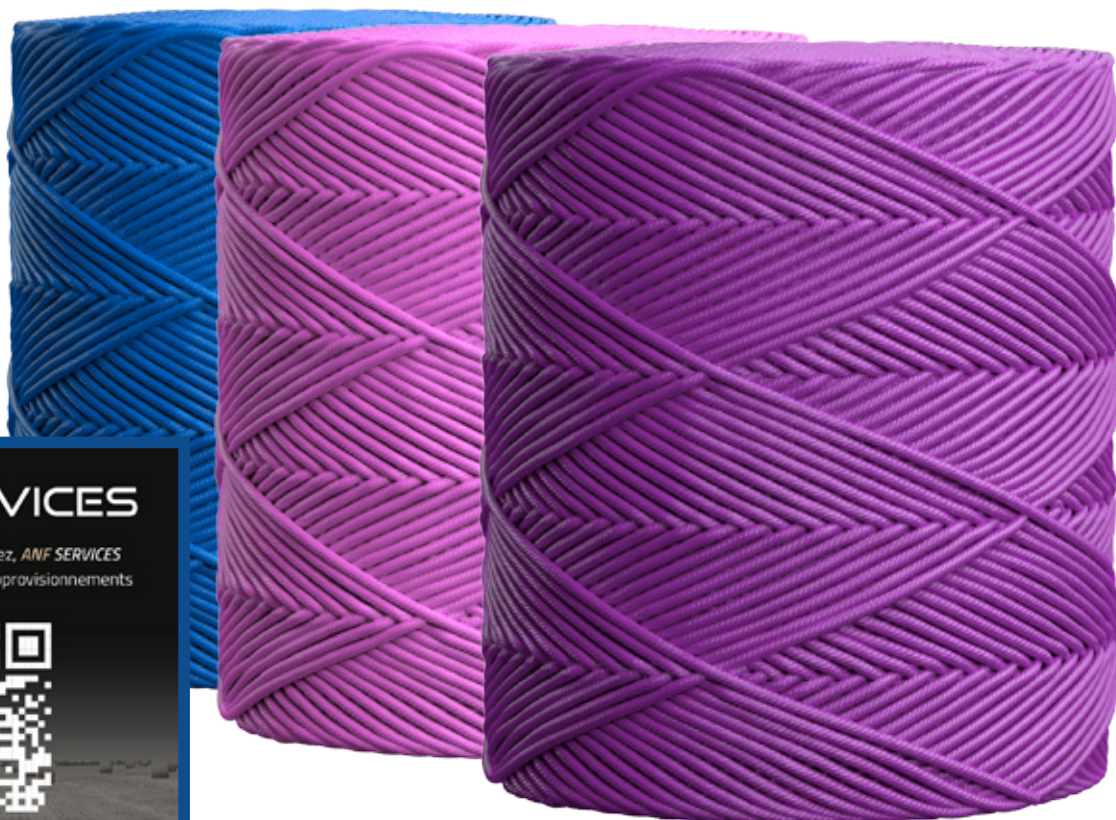

Savez-vous vraiment combien de ficelle vous achetez ? Quelles sont les caractéristiques qui rendent une ficelle meilleure qu'une autre ? Quelles sont les caractéristiques nécessaires pour faire un bon nœud ? Pour répondre à toutes vos questions, l'équipe technique de Novatex a mis à votre disposition quelques vidéos dans la section dédiée de la chaîne YouTube Novatex Italia.

Des contributions qui peuvent être très utiles pour clarifier le monde de la ficelle et apprécier les avantages de la ficelle Novatex LSB au mètre.

ENCADREZ

et regardez des vidéos de ficelle LSB

ANFSERVICES

Anticipez, Calculez, préconisez, ANF SERVICES
la solution pour faciliter vos approvisionnements

Retrouvez-nous sur www.anfservices.fr